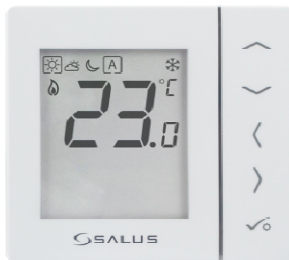

### ENGO - EASY230B

опис

цена со ДДВ

- \*\* жичен
- \*\* монтажа на ѕид
- \*\* НЕ - програмибилен
- \*\* греење / ладење
- \*\* работи со НЗ и НО актуатори
- \*\* гаранција 5 год
- \*\* боја ЦРНА

2,000

### SALUS - VS35W

опис

цена со ДДВ

- \*\* жичен
- \*\* монтажа во дозна Ф60
- \*\* НЕ - програмибилен
- \*\* греење / ладење
- \*\* работи со НЗ и НО актуатори
- \*\* опција за надворешен сензор FS300
- \*\* гаранција 5 год